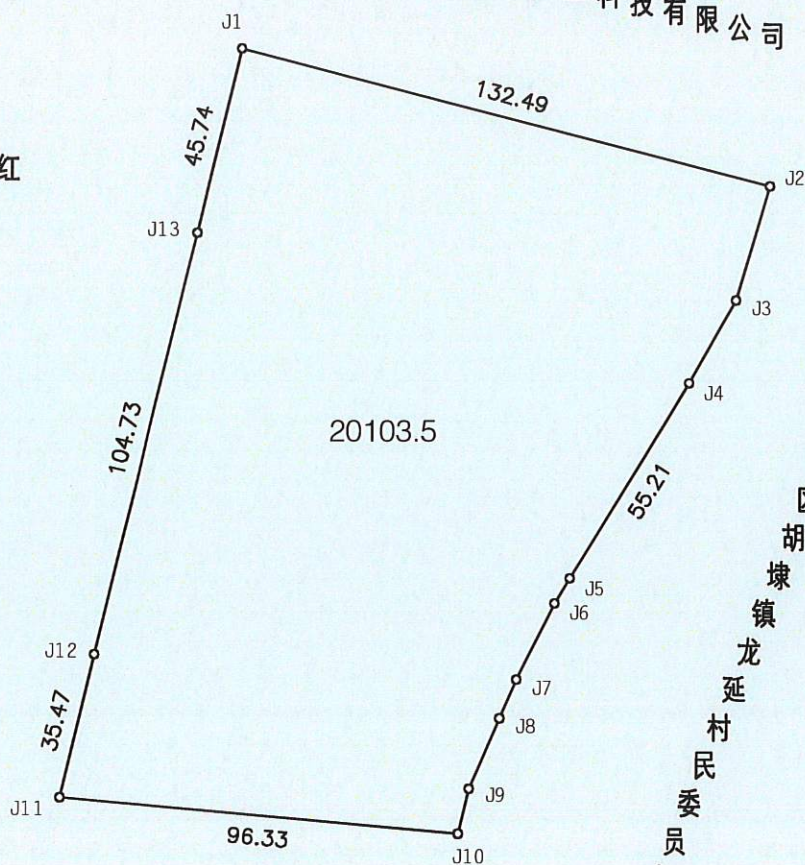

用地图

单位: m.m²

项目名称: 红枫路与龙胆路交叉口东南侧地块

北

无锡晶智鑫精密模塑科技有限公司

红
枫
路

无锡市滨湖区胡埭镇龙延村民委员会

制图日期: 2023年1月9日

1:2000

审核日期: 2023年1月9日

制图者: 罗挺

审核者: 方少华